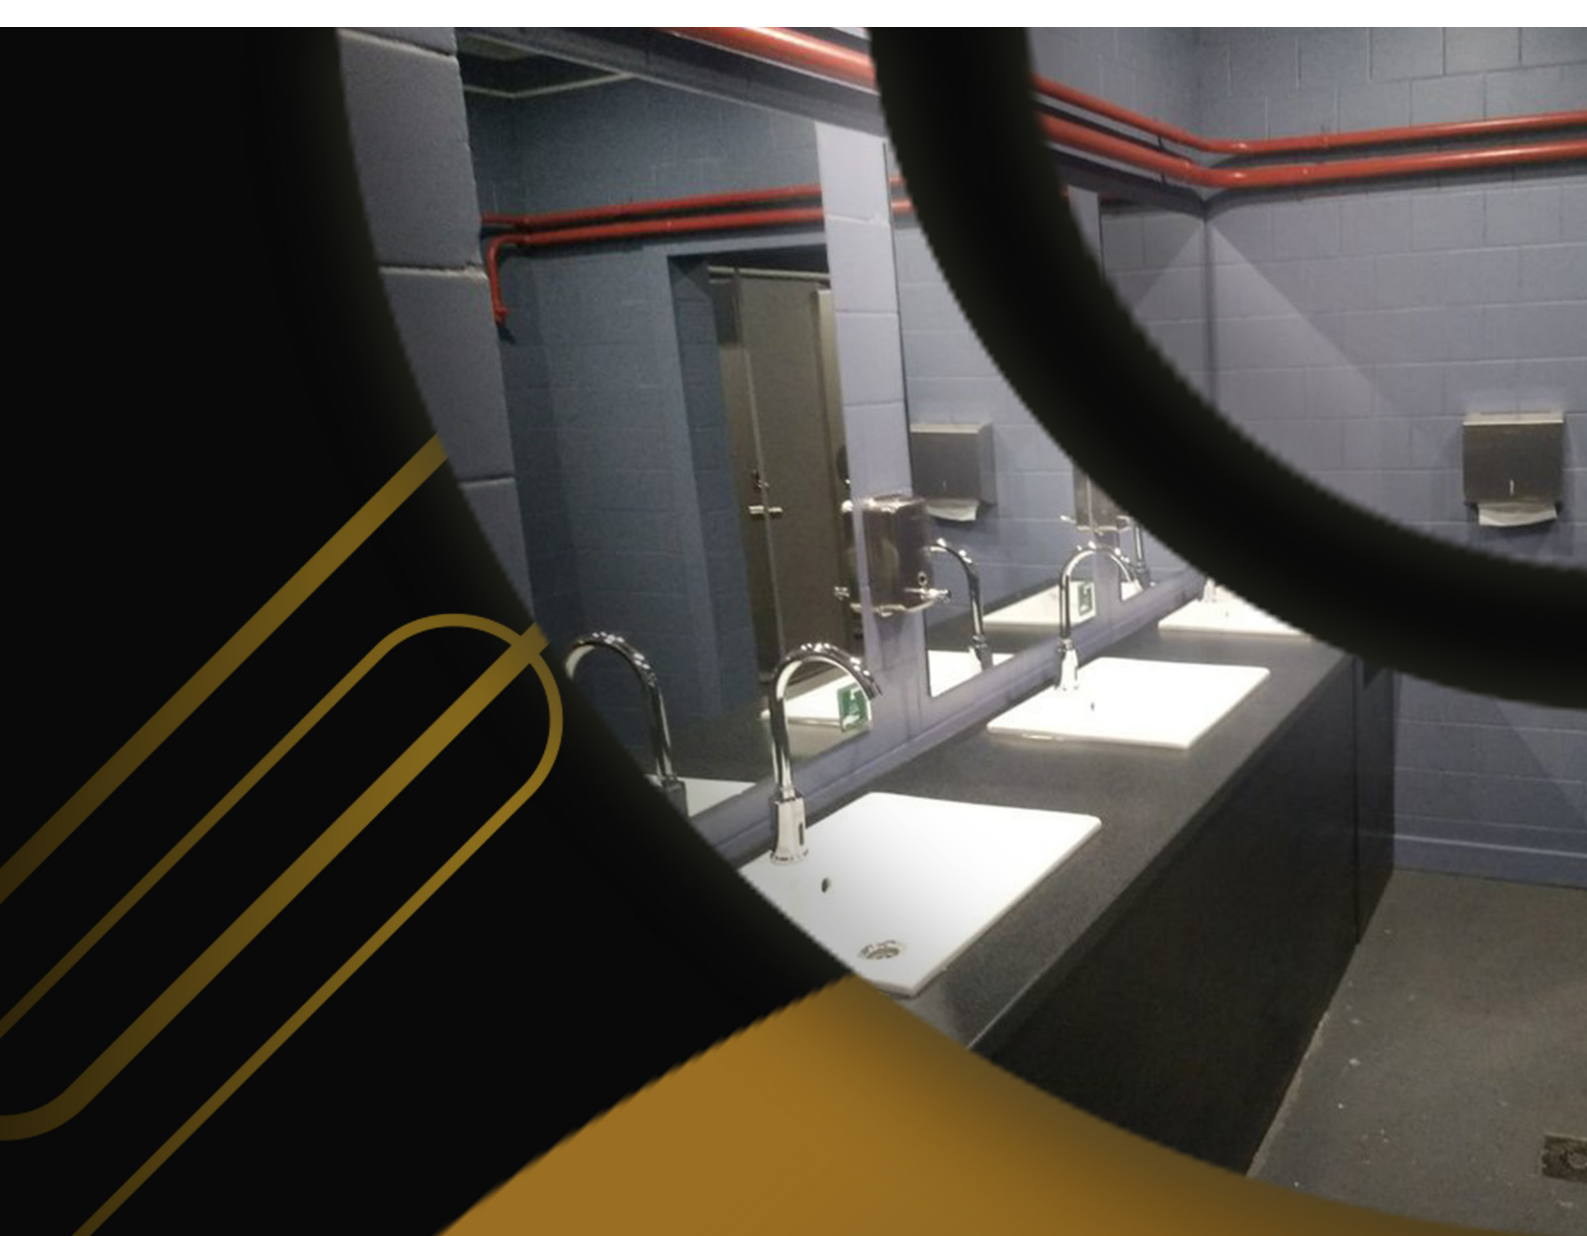

● انواع أحواض الحمام

تمتلك الشركة مجموعة متنوعة من أحواض الغسيل ، بما في ذلك أحواض غسيل ذات الحواف ، وأحواض غسيل مع قاعدة ، وأحواض الغسيل بشكل وعاء ، وأحواض غسيل قطعة واحدة ، وأحواض غسيل بحواف ، وأحواض غسيل اللوحية ، وأحواض غسيل المثبتة على الحائط ، وأحواض غسيل مع الخزانات بأبعاد وأحجام مختلفة.

● أحواض غسيل مع الحواف

تم تصميم حوض مع حافة لشركة دارا بطريقة الذي يقع أسفل العداد المغسلة ويتم وضع حافة قليلا فوق العداد.